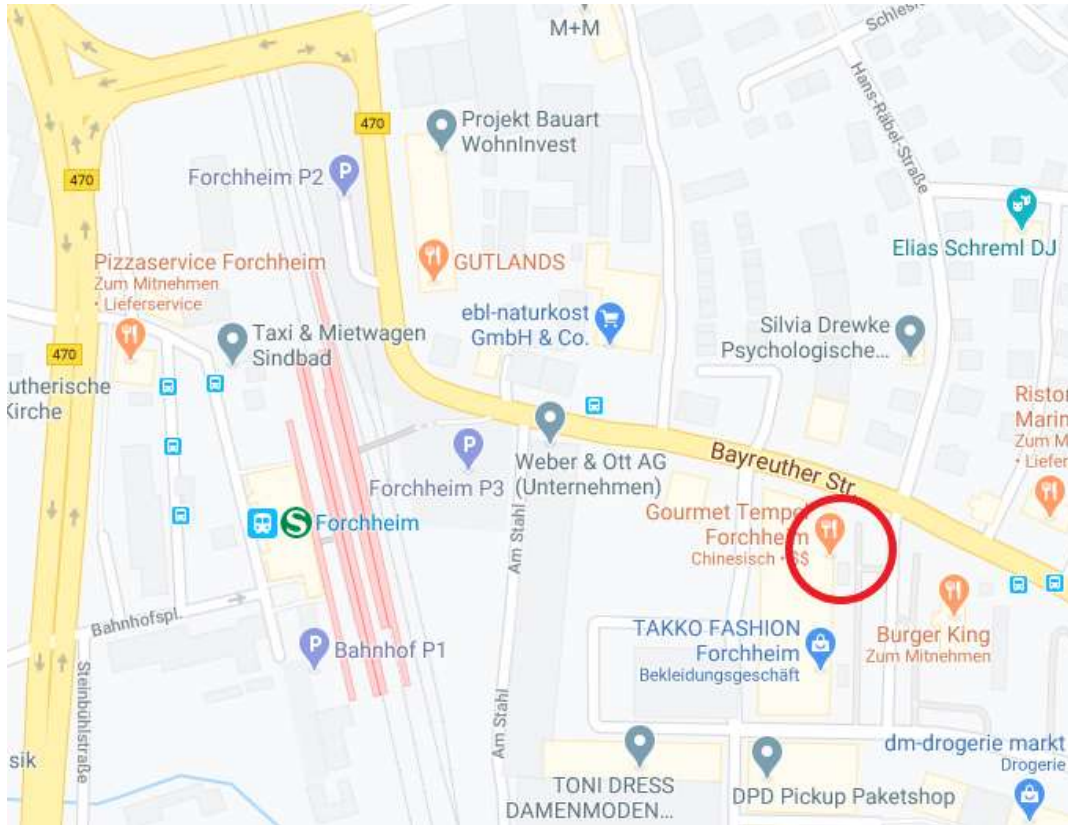

Wegbeschreibung zu

Bayreuther Straße 6

91301 Forchheim

09191-97798-0

Der Eingang zum Gebäude befindet sich gegenüber vom Gourmettempel und ist derselbe wie zum Diabeteszentrum.

Wenn Sie die Treppen hinauf gegangen sind und am Diabeteszentrum vorbeilaufen, kommen Sie in einen kleinen Innenhof. Zu Ihrer Rechten sehen Sie dann bereits unser Banner vor dem Eingang.